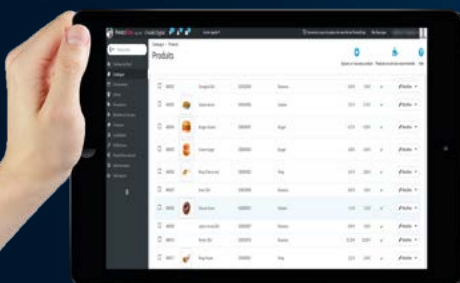

# Websteri®

Gestion des commandes

Websteri® est le module développé spécifiquement pour la gestion des commandes clients en mono ou multi-points de vente.

Il s'intègre directement à votre logiciel de caisse Crisolid® et vous permet d'optimiser la gestion et l'organisation de votre production. Conçu pour s'adapter aux mono et multi magasins, le module Websteri® permet de centraliser et organiser vos commandes au sein de votre réseau de magasins.

## UNE PRISE DE COMMANDE SIMPLE ET PROFESSIONNELLE

Idéal durant les périodes de fêtes et lors de commandes intensives, Websteri® vous permet de saisir les commandes pour l'ensemble des magasins rapidement et facilement.

## OPTIMISATION DU SUIVI ET DE LA GESTION DE LA PRODUCTION

Websteri® vous permet de suivre, contrôler et gérer votre production à l'aide d'un tableau de bord Crisalid Cloud.

Sélectionnez votre période, vos magasins et éditez les bons de fabrication (par commande, par poste) et vos étiquettes à coller sur les boîtes de gâteaux.