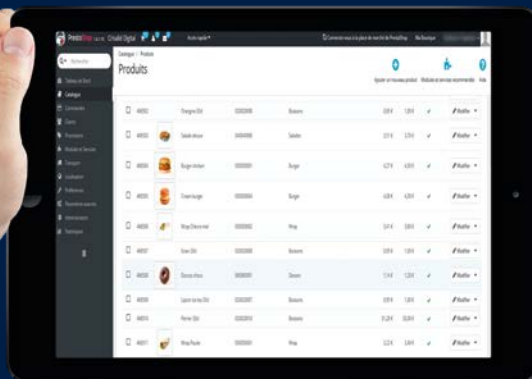

 Service digital

Websteri

Gestion des commandes

Websteri

Gestion des commandes

Websteri est le module développé spécifiquement pour la gestion des commandes clients en mono ou multi-points de vente. Il s'intègre directement à votre logiciel de caisse Crisalid et vous permet d'optimiser la gestion et l'organisation de votre production. Conçu pour s'adapter aux mono et multi magasins, le module Websteri permet de centraliser et organiser vos commandes au sein de votre réseau de magasins.

Une prise de commande simple et professionnelle

Idéal durant les périodes de fêtes et lors de commandes intensives, Websteri vous permet de saisir les commandes pour l'ensemble des magasins rapidement et facilement.

Centralisation des commandes multi magasins

Grâce au mode centralisation, passez vos commandes sur un magasin et retrouver la sur une autre caisse de votre réseaux de magasin.

Optimisation du suivi et de la gestion de la production

Websteri vous permet de suivre, contrôler et gérer votre production à l'aide d'un tableau de bord Crisalid Cloud.

Sélectionnez votre période, vos magasins et éditez les bons de fabrication (par commande, par poste) et vos étiquettes à coller sur les boîtes de gâteaux.