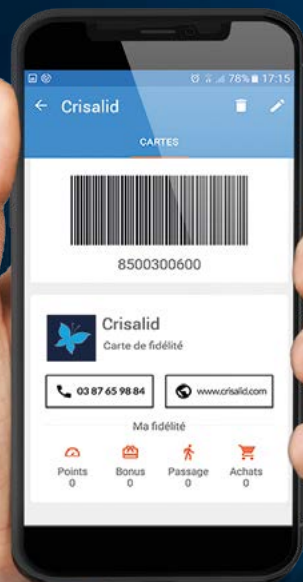

FIDÉLITÉ À LA CARTE

Associée à des cartes de fidélité aux couleurs de votre société, la fidélité centralisée devient un moyen de communication simple et rapide à utiliser sans perte de temps au moment de l'encaissement.

Crisalid®

FIDÉLITÉ MULTI-MAGASINS

Pilotez depuis votre tableau de bord une fidélité client pour tous vos points de vente.

Grâce à une application web dédiée, il est facile de gérer la fidélité de vos magasins depuis une seule interface (rattachement des contacts, soldes des cartes en cours, modification des coordonnées et suivi des passages clients).