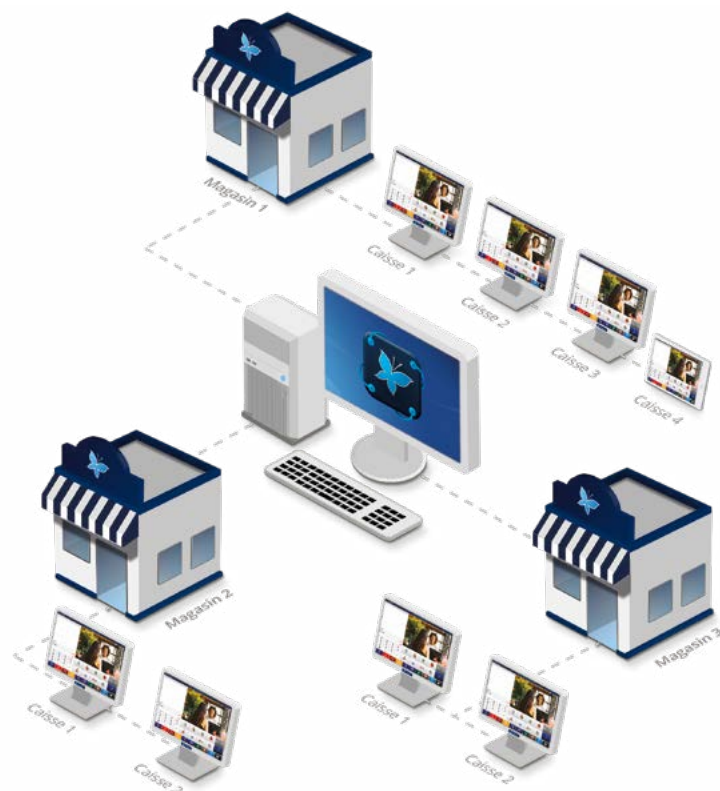

Centralisation

Pilotage multi-magasins

Centralisation

Pilotage multi-magasins

L'application Crisolid Centralisation est un service à destination des multi-magasins, franchisés et réseaux de magasins. Installée sur un poste dédié à la centralisation Crisolid®, elle permet de piloter à distance l'ensemble de vos points de vente équipés du système d'encaissement Crisolid®.

UNE INTERFACE UNIQUE

qui regroupe toutes les programmations (fenêtres et articles) de vos magasins.

UNE PROGRAMMATION MAÎTRISÉE

Depuis le poste dédié, créez, modifiez et envoyez la programmation vers un ou l'ensemble de vos magasins.

STATISTIQUES CENTRALISÉES

Gérez votre réseau en analysant les résultats de vos magasins individuellement ou consolidés sur l'ensemble de vos points de vente.

Les logiciels qui vous donnent des ailes® !

Distributeur agréé Crisalid®