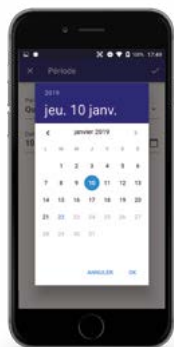

Synargis

Analyses Statistiques

Synargis

Analyses Statistiques

Accédez en temps réel à des analyses statistiques par périodes sur l'ensemble de vos magasins à partir de votre PC, tablette ou smartphone.

Synargis est un serveur de statistiques qui récupère en temps réel tous les tickets émis par vos systèmes d'encaissement. Vous pouvez accéder à l'interface d'analyse depuis un navigateur et / ou depuis votre smartphone.

LES FONCTIONNALITÉS ESSENTIELLES

- ✓ Statistiques multi-magasins en temps réel
- ✓ Analyses comparatives 3 niveaux
- ✓ Tableau de bord et graphiques statistiques: CA, Groupe, Familles, Articles, Nb tickets, Panier moyen, Table moyenne, Zone de vente...
- ✓ Tranche horaire, Annuel, Mensuel, Hebdomadaire et sélection de périodes

IDÉAL POUR ...

MONO MAGASIN

- Résultats en temps réel de l'entreprise
- Comparatif par période
- Résultats mono-magasins
- Détail par produit / famille / groupe

MULTI MAGASINS

- Résultats en temps réel de l'entreprise
- Comparatif par période
- Résultats globaux de l'entreprise par magasin
- Détail par produit / famille / groupe