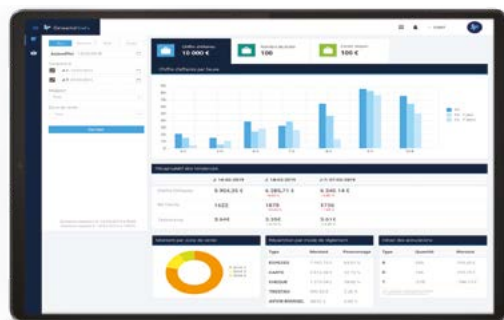

Synargis

Analyses Statistiques

Synargis

Analyses Statistiques

Accédez en temps réel à des analyses statistiques par périodes sur l'ensemble de vos magasins à partir de votre PC, tablette ou smartphone.

Synargis est un serveur de statistiques qui récupère en temps réel tous les tickets émis par vos systèmes d'encaissement. Vous pouvez accéder à l'interface d'analyse depuis un navigateur et / ou depuis votre smartphone.

LES FONCTIONNALITÉS ESSENTIELLES

- ✓ Statistiques multi-magasins en temps réel
- ✓ Analyses comparatives 3 niveaux
- ✓ Tableau de bord et graphiques statistiques: CA, Groupe, Familles, Articles, Nb tickets, Panier moyen, Table moyenne, Zone de vente...
- ✓ Tranche horaire, Annuel, Mensuel, Hebdomadaire et sélection de périodes

IDÉAL POUR ...

MONO MAGASIN

- Résultats en temps réel de l'entreprise
- Comparatif par période
- Résultats mono-magasins
- Détail par produit / famille / groupe

MULTI MAGASINS

- Résultats en temps réel de l'entreprise
- Comparatif par période
- Résultats globaux de l'entreprise par magasin
- Détail par produit / famille / groupe

Crisalid®

VOS RÉSULTATS VOUS SUIVENT PARTOUT EN TEMPS RÉEL !

Depuis votre navigateur Internet ou depuis votre smartphone, le service « Synargis » vous permet de consulter vos résultats en temps réel avec une analyse comparative sur des périodes précédentes et ainsi vous assurer de l'évolution de votre entreprise à tout instant. Le portail vous permet une analyse multi-magasins et une précision statistique jusqu'à l'article par tranche horaire.