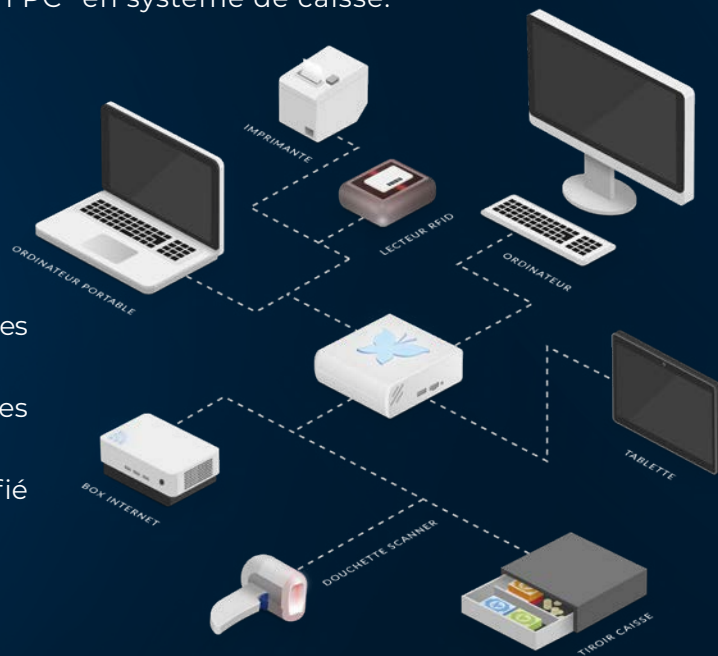

Crisalid®

Crisalid® *Box*

L'encaissement
Accessible à tous

“

Une façon simple et moderne
de concevoir son propre système de caisse

”

Crisalid[®] Box

La métamorphose

Créez vous-même la caisse qui correspond à votre commerce.

Crisalid Box[®], c'est une solution exclusive développée par Crisalid[®] pour permettre à chacun de transformer facilement sa tablette ou son PC* en système de caisse.

Assemblez votre caisse en toute simplicité

- **Autonomie:** Commandez, recevez, transformez.
- **Adaptabilité:** Choisissez votre matériel et les périphériques dont vous avez besoin.
- **Facilité:** Pré-configurée, l'installation des périphériques est instantanée, automatique et sans Drivers.
- **Sécurité:** Utilisez un logiciel de caisse performant certifié NF-525.

* Solution compatible uniquement sur système Windows

Un système de caisse professionnel à portée de mains Crisalid Prima®

Le logiciel Crisalid Prima est le fruit de nombreuses années d'expérience dans l'encaissement dédié à la boulangerie, à la restauration et aux commerces de proximité. Il suffit d'installer le logiciel sur un PC ou une tablette, de sélectionner le profil métier adapté et de le personnaliser avec ses propres articles.