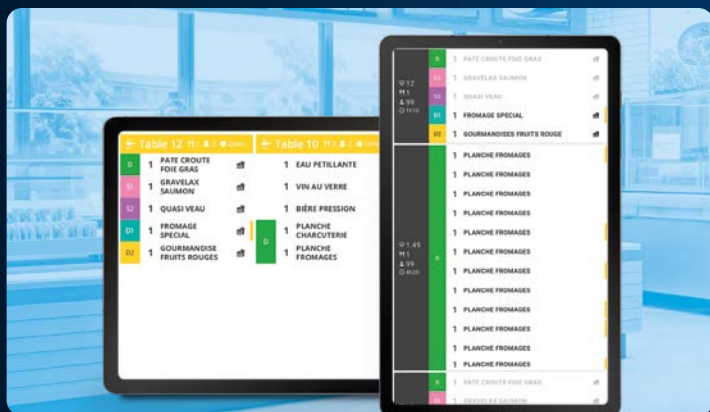

ÉCRANS CUISINE

Grâce aux écrans cuisine et à leur interface développée par Crisalid®, vous gagnez du temps tout en assurant un meilleur suivi des commandes en salle, réduisant ainsi le risque d'erreur lors de la préparation. Visionnez la liste des préparations grâce aux écrans de fabrication et gardez un œil sur l'ensemble des commandes en mode superviseur.